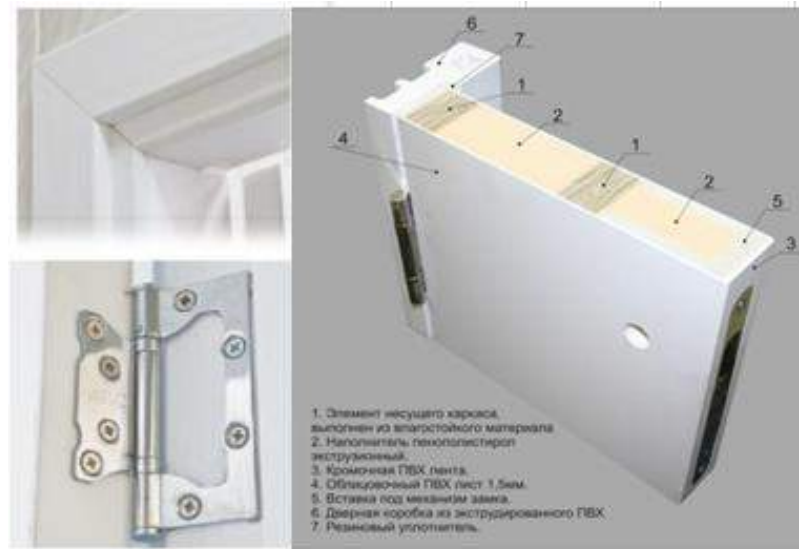

Комплекующие

Наименование	Описание	Размер	Цена, руб
Порог дверной алюминиевый	Анодирование	1000 мм	433,00
		2000 мм	866,00
Наличник ПВХ F телескопический	Белый	2,17 м/п	217,00
		2,47 м/п	247,00
	Моноколор	2,17 м/п	233,00
		2,47 м/п	265,00
	Ламинированный ПВХ пленкой	2,17 м/п	347,00
		2,47 м/п	395,00
Ламинированный 3D пленкой	2,17 м/п	441,00	
	2,47 м/п	520,00	
Добор для F наличника	Белый	2070*100 мм	425,00
		2070*150 мм	637,00
		2070*200мм	849,00
	Моноколор	2070*100 мм	441,00
		2070*150 мм	660,00
		2070*200мм	882,00
	Ламинированный ПВХ пленкой	2070*100 мм	530,00
		2070*150 мм	792,00
		2070*200мм	1052,00
	Ламинированный 3D пленкой	2070*100 мм	637,00
2070*150 мм		945,00	
2070*200мм		1264,00	
Дверной профиль ПВХ телескопический	Белый	2,1 п/м	648,00
	Моноколор	2,1 п/м	668,00
	Ламинированный	2,1 п/м	792,00
	Ламинированный	2,1 п/м	887,00
Нащельник алюминиевый	Анодирование	2 м	368,00
		2,3 м	423,00

Двери ПВХ

Отсутствие водопоглощения и низкая паропроницаемость дверей, изготавливаемых с применением высококачественных поливинилхлоридных материалов, дает возможность устанавливать их в помещениях с повышенной влажностью, в том числе бассейнах и саунах. Двери можно мыть с использованием средств бытовой химии, они имеют низкий коэффициент теплопроводности и длительный период эксплуатации (срок службы выше более чем в 2 раза по сравнению с изделиями из ДСП, МДФ или массива древесины). Такие двери не ржавеют, не выщербливаются, не гниют, не трескаются. Обеспечивают хорошую звукоизоляцию.

Дополнительные возможности (усиление, нестандартная модель, индивидуальные отверстия/вырезы и т.д.) и их стоимость уточняйте у менеджера.